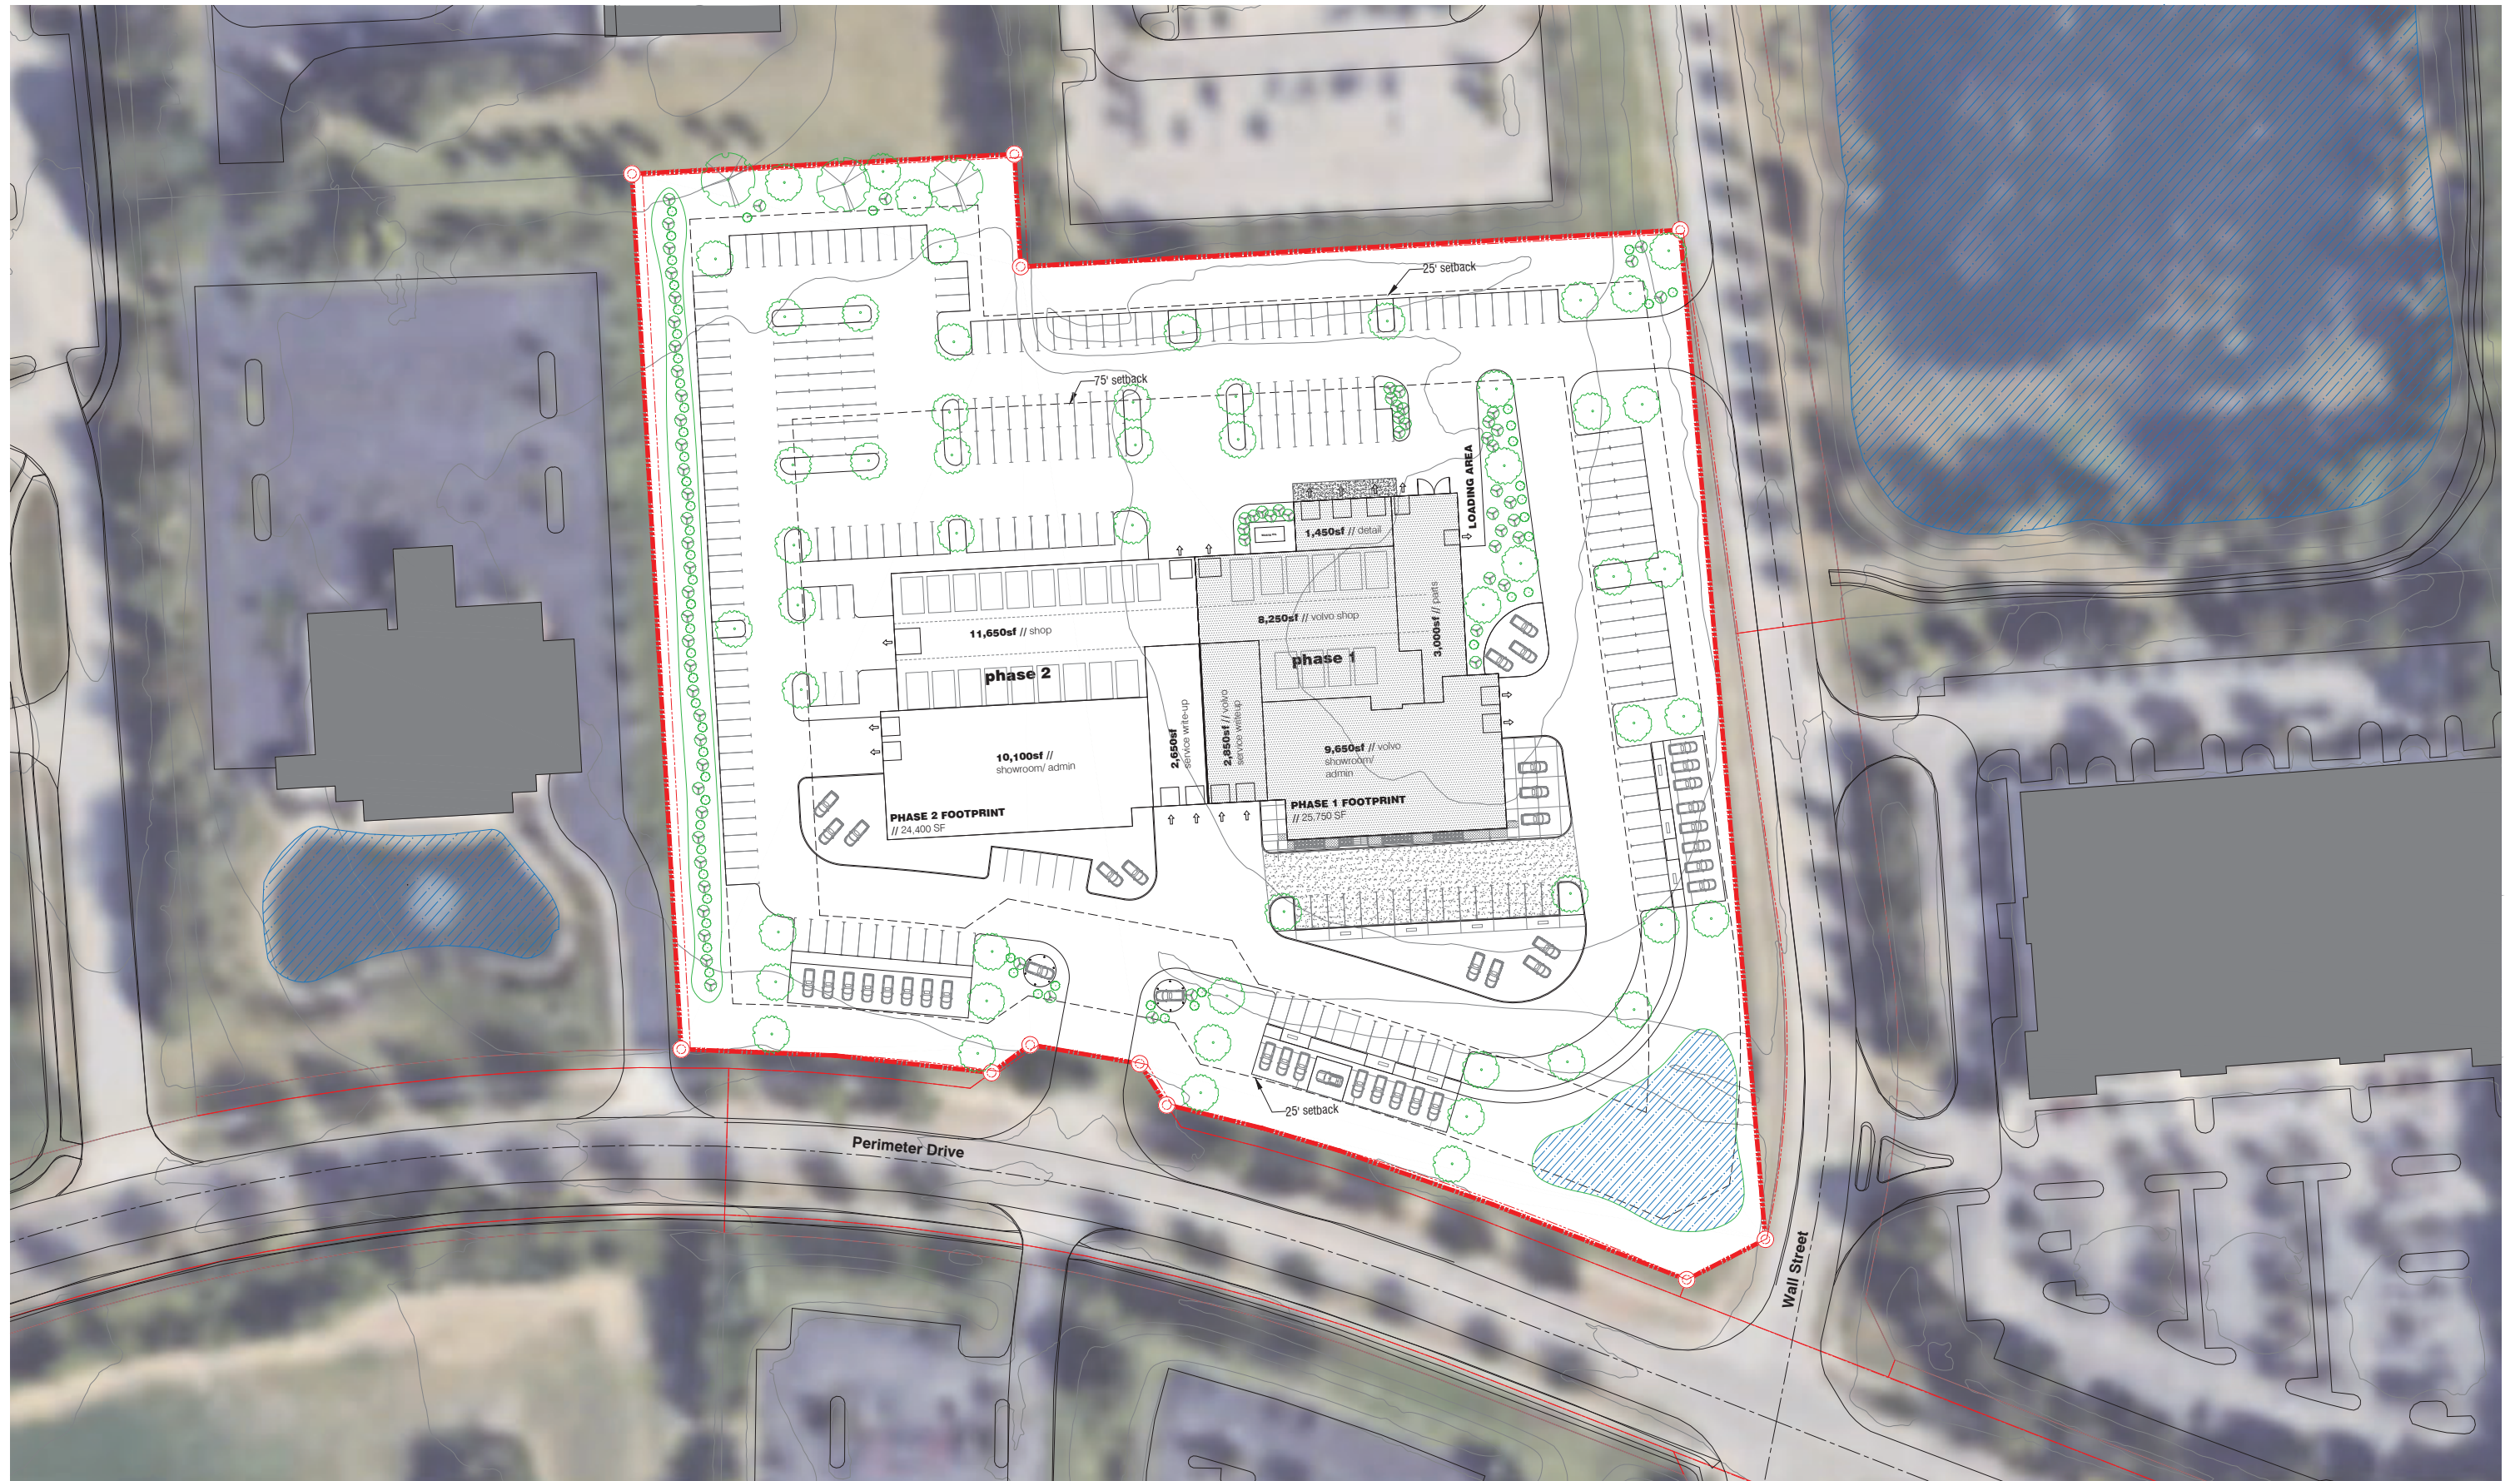

archall

MAG Volvo - VW Design Intent

DECEMBER 22, 2023

A South Elevation
SCAL- : // 01 = 1461

B North Elevation
SCAL- : // 01 = 1461

C West Elevation
SCAL- : // 01 = 1461

D East Elevation
SCAL- : // 01 = 1461

T&D PARAPET
118461
T&D GARAGE DOOR 3
116461
CEDEC 00
166461

T&D PARAPET
100441
DEODERY DOOR 3
110461
T&D GARAGE DOOR 3
116461
CEDEC 00
166461