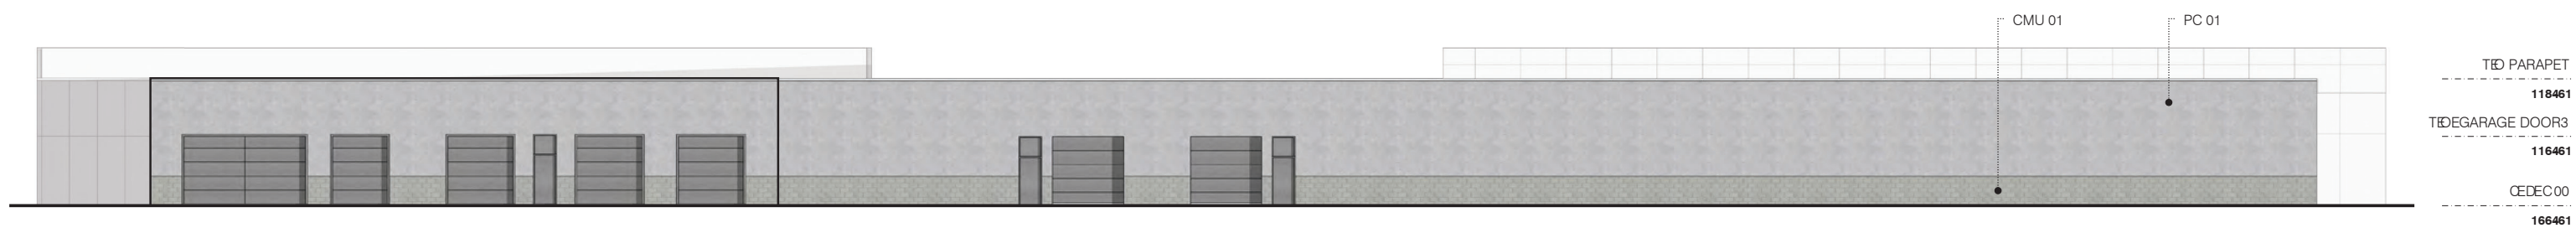

archall

MAG Volvo - VW Design Intent

DECEMBER 22, 2023

A South Elevation
SCAL- : // 01 = 1461

B North Elevation
SCAL- : // 01 = 1461

C West Elevation
SCAL- : // 01 = 1461

D East Elevation
SCAL- : // 01 = 1461

T&D PARAPET
118461
T&D GARAGE DOOR 3
116461
CEDEC 00
166461

T&D PARAPET
100441
DEODERY DOOR 3
110461
T&D GARAGE DOOR 3
116461
CEDEC 00
166461