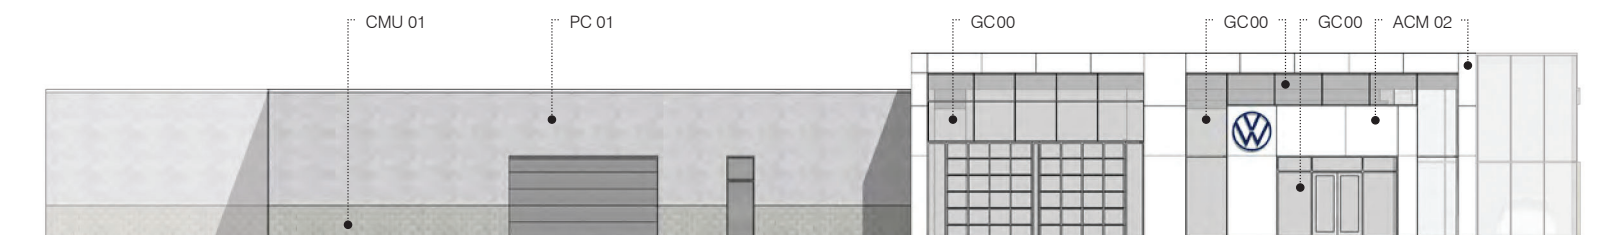

archall

MAG Volvo - VW Design Intent

DECEMBER 22, 2023

A South Elevation
SCAL- : // 01 = 1461

B North Elevation
SCAL- : // 01 = 1461

C West Elevation
SCAL- : // 01 = 1461

D East Elevation
SCAL- : // 01 = 1461