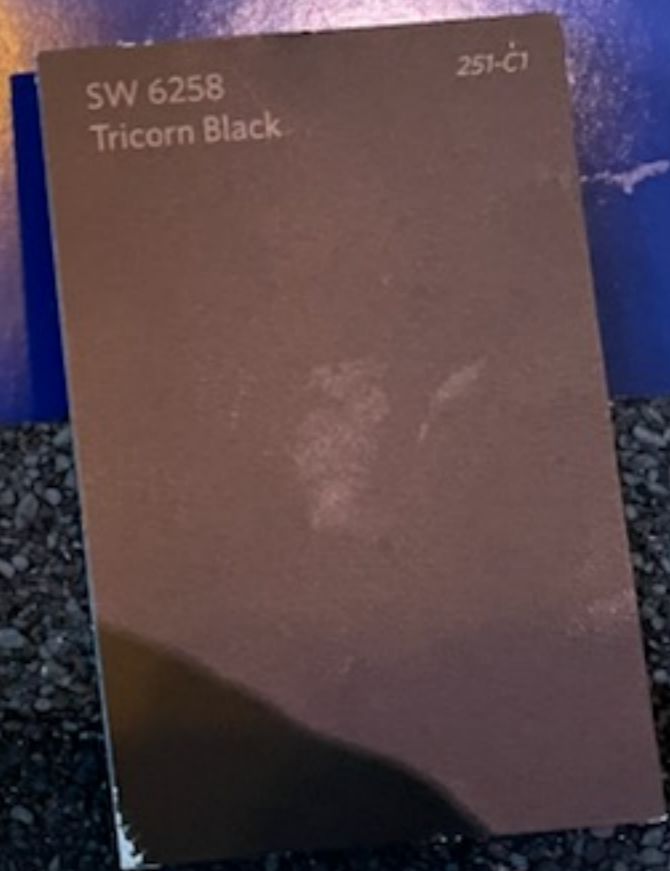

Timberline[®] HD[®]

High Definition[®] Lifetime Shingles

SW 6258
Ticorn Black
251-C1

Light reflective value: 3 (dark)
Valor de reflectancia de luz: 3 (oscuro)

Complementary colors
Colores complementarios

SW 6252 Ice Cube
SW 0050 Classic Light Bull
SW 9052 Brite Blue

257-C3
171-C3

SHERWIN-WILLIAMS

1-800-4SHEWAN
©2015 The Sherwin-Williams Company
Samples approximate the actual paint color.
Las muestras se aproximan al color real de la pintura.
6504-99130
CS 1/18

Benjamin Moore
Tucker Gray
CW-705

W and **W** are the respective values for the color rendering index (CRI) and the color rendering index (CRI) of the paint.

M23401171: 01/15/2015
23906-2C-100

Made in Canada / Fabriqué au Canada
benjaminmoore.com | Benjamin Moore Co

HD **mpberline** **Definition** **Shingles**

SW 6258
Tricorn Black

201-C

Timberline HD
High Definition Lifetime Shingles